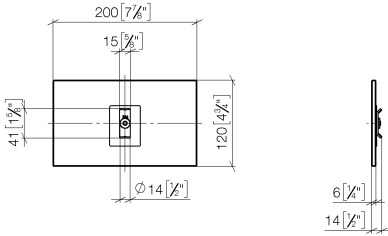

## Kit di fissaggio per montaggio su vetro monofacciale -

---

12 350 970 90

- Per l'installazione su piastrelle in vetro

## Kit di fissaggio per montaggio su vetro monofacciale -

---

12 350 970 90

mm [inches]

Kit di fissaggio per montaggio su vetro monofacciale -

---

12 350 970 90